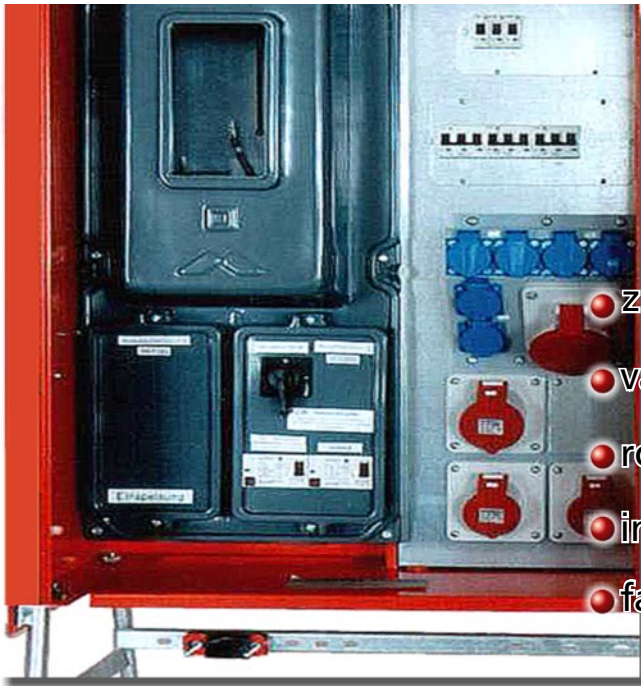

Baustromverteiler

mit hochwertigen Komponenten *...individuell*
...eines unserer vielen Sondermodelle!

Immer wieder benötigen unsere Kunden etwas, was wir so noch nicht im Programm haben.

Eine unserer Stärken ist es, auch individuell angefertigte Sondermodelle in gewohnter KLW-Qualität speziell zugeschnitten nach Kundenwunsch herstellen zu können.

- zuverlässig
- variabel
- robust
- individuell
- fachgerecht

...und welches Problem dürfen wir für Sie lösen?

Stabile klappbare Kranösen

ISO-Gehäuseabdeckung mit plombierbaren Schnellverschlüssen

Federarretierte Schloß-falle

Problemloses Nachrüsten von Steckdosen

Sehr stabile Schrankausführung (eigene Schrankfertigung und Pulverbeschichtung)

Abklappbare verzinkte Transportgriffe

Gut zugängliche Erdungsschraube

Schwenkbare Montageplatte mit Wegbegrenzung

Geschweißtes Fußgestell mit stabiler Zugentlastungsschiene

Türöffnungsbegrenzung (optional erhältlich)

Alle elektrischen Komponenten von deutschen Markenproduzenten

Alle Schränke mit großem Anschlussraum